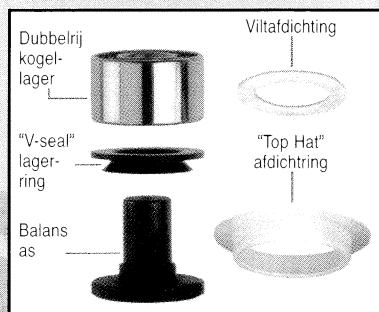

Schuren met De Spirit

De beste excentrisch roterende schuurmachine ter wereld is nog beter geworden.

Extreem laag gewicht: vanaf 600g

Standaard 12.000 rpm

Fluisterstil: 75 dB(A)

Verbeterde stofafdichting excenterlager

Standaard uitvoering:

- 5 mm uitslag
- draaibaar aansluitstuk voor centrale stofafzuiging
- 150 mm steunschijf

MODEL 59029

Naast de 2 mm uitslag voor zeer fijne schuurbewerkingen en de standaard 5 mm uitslag, nu ook verkrijgbaar in 10 mm uitslag voor grove schuurbewerking.

2 mm uitslag,
model 59044
(zwarte hendel)

5 mm uitslag,
model 59029
(grijze hendel)

10 mm uitslag,
model 59014
(blauwe hendel)

Model 59114, uitvoering voor "Spot Repair", 75 mm steunschijf, 2 mm uitslag, draaibaar aansluitstuk voor centrale stofafzuiging.