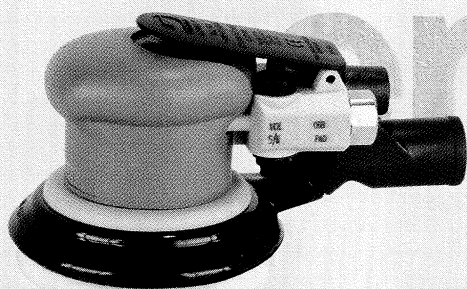

Schuren met De Spirit

De beste excentrisch roterende schuurmachine ter wereld is nog beter geworden.

Extreem laag gewicht: vanaf 600g

Standaard 12.000 rpm

Fluisterstil: 75 dB(A)

Verbeterde stofafdichting excenterlager

Standaard uitvoering:

- 5 mm uitslag
- draaibaar aansluitstuk voor centrale stofafzuiging
- 150 mm steunschijf

MODEL 59029

Naast de 2 mm uitslag voor zeer fijne schuurbewerkingen en de standaard 5 mm uitslag, nu ook verkrijgbaar in 10 mm uitslag voor grove schuurbewerking.

2 mm uitslag,
model 59044
(zwarte hendel)

5 mm uitslag,
model 59029
(grijze hendel)

10 mm uitslag,
model 59014
(blauwe hendel)

Model 59114, uitvoering voor "Spot Repair", 75 mm steunschijf, 2 mm uitslag, draaibaar aansluitstuk voor centrale stofafzuiging.