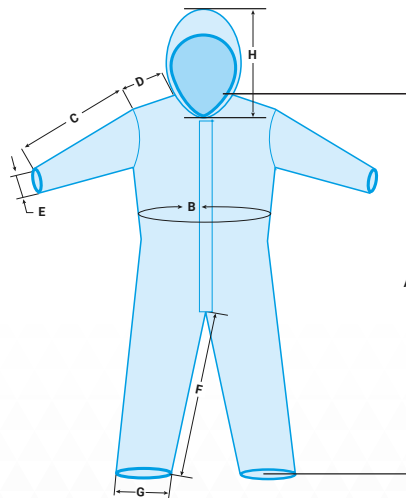

(WAS)VOORSCHRIFTEN

Single use, niet wasbaar.